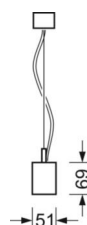

маятниково-подвесной светильник/светильник с запиткой для световых полоса - отдельная микрорешетка с линзой 80° - прямой и отраженный свет

Корпус из стального листа, изящный дизайн прямоугольной формы; торцы отлиты из черного алюминия под давлением; Цвет корпуса белый стандартный для электротехники RAL 9016; Распределение света прямой и отраженный свет через отдельная микрорешетка с линзой 80°, черной микрорешеткой, равномерный отраженный свет через опаловое стекло из ПММА. подходит для рабочих мест за дисплеем, при угле выше 65° меньше 100 кд. на 1 кв. м; защита от слепящих лучей по всем направлениям согласно действующему стандарту DIN-EN 12464-1, UGR (4H/8H) 15.7. Подключение к электросети через встроенный белый соединительный провод 5x0,75мм²длиной 1900мм. На концах удалена оболочка. В поставку включен укомплектованный набор для маятникового подвеса - с розеткой и с возможностью настройки высоты. Черный корпус и белая отдельная решетка Micgro поставляется по запросу.

DEEP-LINK

<https://www.regiolux.de/ru/article/60615036670>

Ссылка	LED 4700lm 830
ηLB	100 %
Φ ↓/↑	73 % / 27 %
UGR поп./вдоль	15.7 / 15.6

Механика

цвет корпуса	белый стандартный для электротехники RAL 9016
размеры (LxWxH/DxH)	1411mm x 51mm x 69mm
вес (нетто)	3.7kg
Вид монтажа	установка отдельных светильников на подвесе, маятниково-подвесные световые полосы

размеры

L	1411 mm	Длина
B	51 mm	Ширина
H	69 mm	Высота
A1	1200 mm	Расстояние между точками крепежа при одиночной установке
P min	150 mm	Минимальная длина подвеса
P max	1900 mm	Максимальная длина подвеса