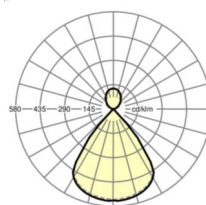

параметры

номер заказа	60615036670
код EAN	4020863419593
номер таможенного тарифа	94051190
Знак прохождения контроля	IP 20, класс защиты I, для рабочих мест за дисплеем 65°<100, F, Indoor, CE
Степень ударопрочности IK	IK02
Температура окружения	ta 25°C
Особые свойства	Готовность к IoT «Ready for IoT»
Гарантийный срок	5 лет
Государственные программы поддержки	BEG - государственные субсидии для энергосберегающих зданий (действительна только для Германии)

электротехника

Балласт	Электронный драйвер DALI2 (1 штука)
проводка	5x0.75mm²
Мощность системы	35W
сетевое напряжение	230V/50Hz
автоматический предохранитель (пусковой ток)	12 штук/B10, 20 штук/B16, 21 штук/C10, 33 штук/C16
класс энергосбережения/Источник света	C

Оптика

Оснастка	LED, цветопередача/оттенок света CRI ≥ 80 / 3000K
Допуск для координаты цветности (MacAdam)	3SDCM
Фотобиологическая безопасность (светильник)	RG1
Номинальный световой поток	4698lm
Срок службы LED	50000h L80/B10 (Tq 25°C)
светоотдача светильников	135lm/W
UGR поп./вдоль	15.7 / 15.6

DEEP-LINK

<https://www.regiolux.de/ru/article/60615036670>

Ссылка	LED 4700lm 830
ηLB	100 %
Φ ↓/↑	73 % / 27 %
UGR поп./вдоль	15.7 / 15.6