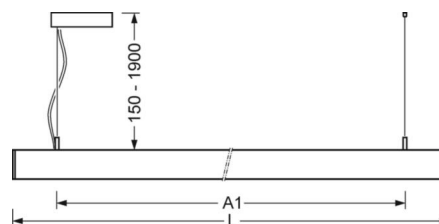

DEEP-LINK

<https://www.regiolux.de/ru/article/60615036670>

Ссылка	LED 4700lm 830
ηLB	100 %
Φ ↓/↑	73 % / 27 %
UGR поп./вдоль	15.7 / 15.6

Механика

цвет корпуса	белый стандартный для электротехники RAL 9016
размеры (LxWxH/DxH)	1411mm x 51mm x 69mm
вес (нетто)	3.7kg
Вид монтажа	установка отдельных светильников на подвесе, маятниково-подвесные световые полосы

размеры

L	1411 mm	Длина
B	51 mm	Ширина
H	69 mm	Высота
A1	1200 mm	Расстояние между точками крепежа при одиночной установке
P min	150 mm	Минимальная длина подвеса
P max	1900 mm	Максимальная длина подвеса